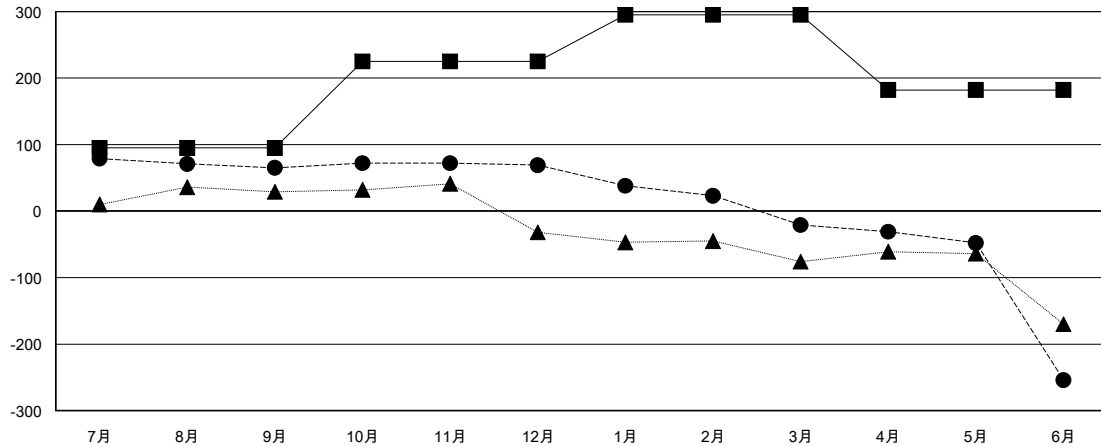

MONTHLY MEMBERSHIP PROGRESS REPORT

District 336 A

Results as of: 06/30/2019

GMT: MASAYOSHI MARUYAMA, YASUHISA NAKAMURA

地域 JAPAN

GMT会則地域

クラブ			
結果 : 2018-2019			
四半期	新クラブ目標	新クラブ	解散クラブ
7月/8月/9月	0	0	0
10月/11月/12月	1	0	0
1月/2月/3月	0	0	0
4月/5月/6月	0	0	2

名			
結果 : 2018-2019			
四半期	会員純増目標	会員増強実績	退会者(転籍を含む) 実際
7月/8月/9月	95	164	86
10月/11月/12月	130	109	102
1月/2月/3月	70	67	156
4月/5月/6月	-113	130	346

新クラブ目標及び実績累計

会員目標及び実績累計

解散クラブ: 2	116 CLUBS OF 144 一名以上の新会員を登録	男女別 男性 4,443 (76.70%) 女性 1,350 (23.30%) 女性%年度目標: 28%
退会者 物故会員 41 クラブ解散 51 その他 598 合計 690	会員累計データを見るには、ここをクリック	世帯主/家族会員合計 1,788 国際会費半額の家族会員 925